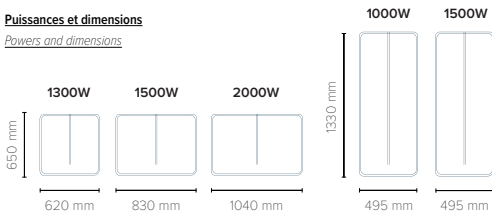

Puissances et dimensions

Powers and dimensions

Couleurs des appareils

Product colors

Blanc mat / white